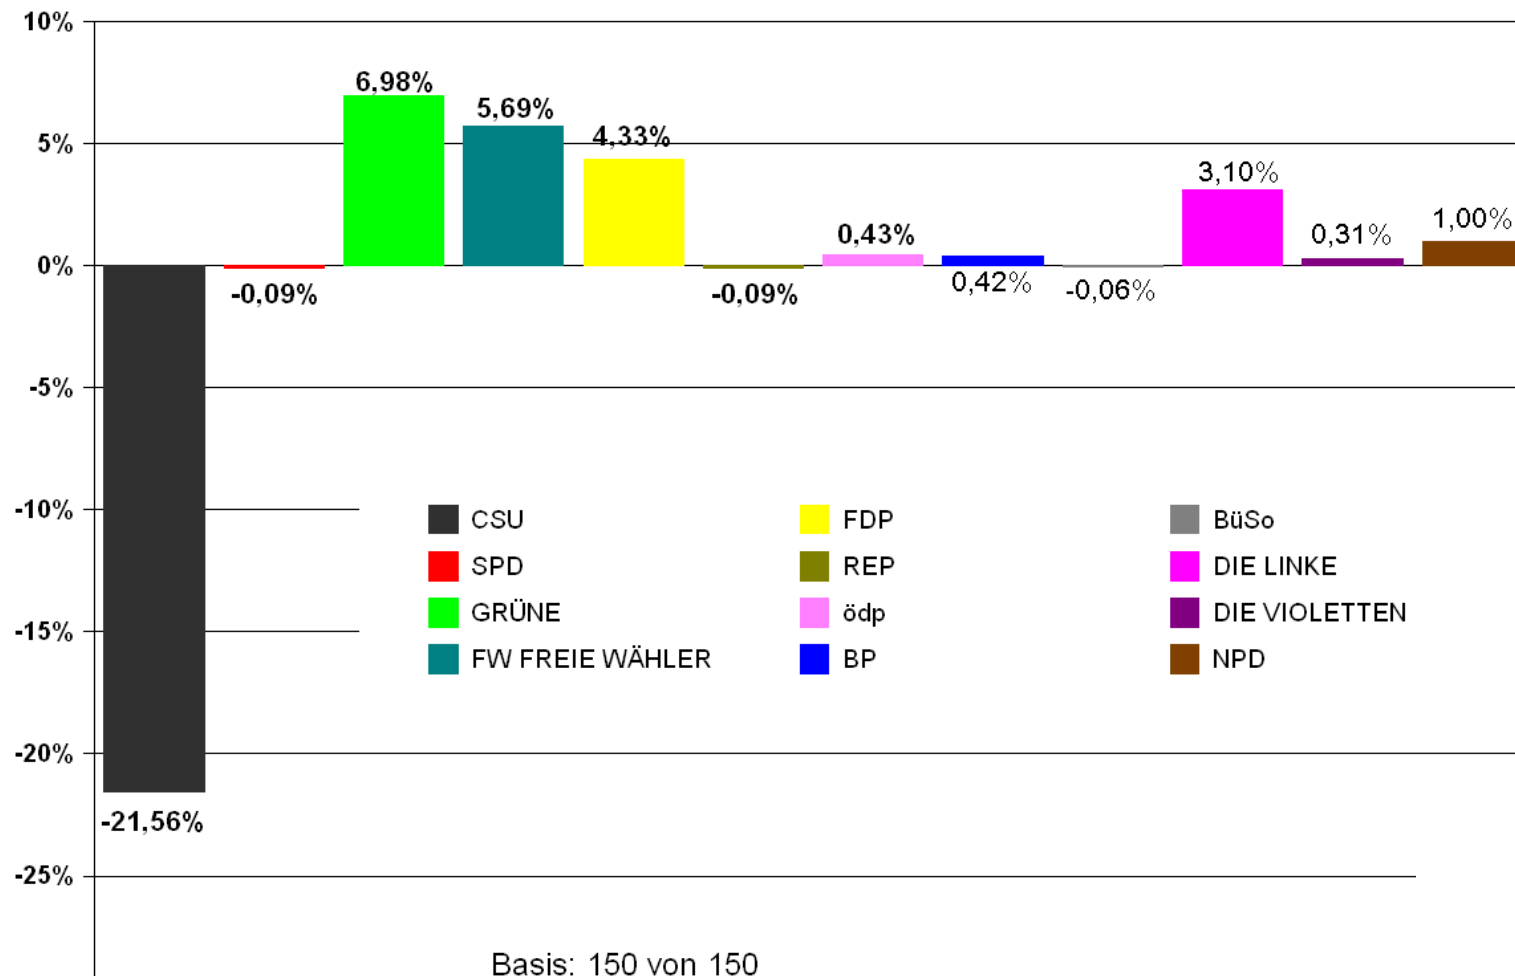

Vorläufiges Ergebnis

Stand: Dienstag, 30.09.2008, 11⁰⁰ Uhr

Gewinne und Verluste bei der Landtagswahl und der Bezirkswahl 2008 im Stimmkreis 111

**Vorläufiges Ergebnis: Gewinne und Verluste zur Landtagswahl 2008 - Zweitstimmen
Stimmkreis 111 Berchtesgadener Land**

Basis: 150 von 150
Stimmbezirken
Wahlbeteiligung: 58.87%

Vorläufiges Ergebnis zur Landtagswahl 2008 vom 28.09.2008 - Erststimmen
Stimmkreis 111 Berchtesgadener Land

**Vorläufiges Ergebnis: Gewinne und Verluste zur Landtagswahl 2008 vom 28.09.2008 - Gesamtstimmen
Stimmkreis 111 Berchtesgadener Land**

**Vorläufiges Ergebnis zur Bezirkswahl 2008 vom 28.09.2008 - Erststimmen
Stimmkreis 111 Berchtesgadener Land**

Basis: 150 von 150
Stimmbezirken
Wahlbeteiligung: 58.86%

Vorläufiges Ergebnis zur Bezirkswahl 2008 vom 28.09.2008 - Zweitstimmen
Stimmkreis 111 Berchtesgadener Land

Basis: 150 von 150
Stimmbezirken
Wahlbeteiligung: 58.86%

Vorläufiges Ergebnis zur Bezirkswahl 2008 vom 28.09.2008 - Gesamtstimmen
Stimmkreis 111 Berchtesgadener Land

Basis: 150 von 150
Stimmbezirken
Wahlbeteiligung: 58.86%