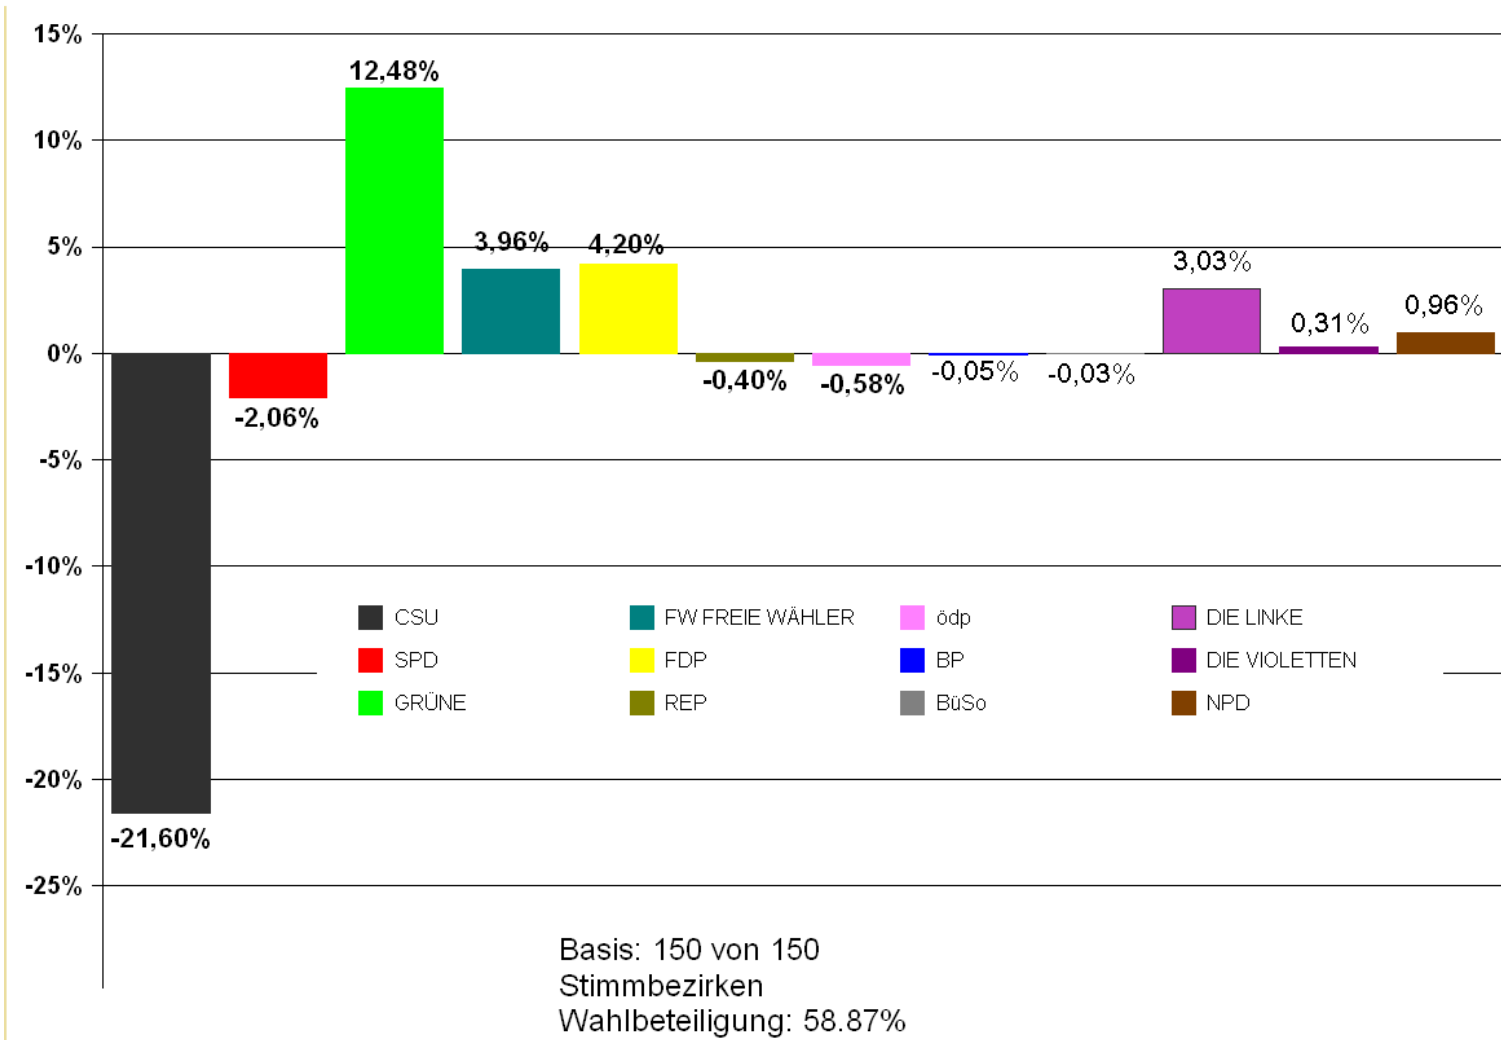

Vorläufiges Ergebnis

Stand: Dienstag, 30.09.2008, 11⁰⁰ Uhr

Gewinne und Verluste bei der Landtagswahl und der Bezirkswahl 2008 im Stimmkreis 111

**Vorläufiges Ergebnis: Gewinne und Verluste zur Landtagswahl 2008 - Zweitstimmen
Stimmkreis 111 Berchtesgadener Land**

Basis: 150 von 150
Stimmbezirken
Wahlbeteiligung: 58.87%

Vorläufiges Ergebnis zur Landtagswahl 2008 vom 28.09.2008 - Erststimmen
Stimmkreis 111 Berchtesgadener Land

**Vorläufiges Ergebnis: Gewinne und Verluste zur Landtagswahl 2008 vom 28.09.2008 - Gesamtstimmen
Stimmkreis 111 Berchtesgadener Land**

**Vorläufiges Ergebnis zur Bezirkswahl 2008 vom 28.09.2008 - Erststimmen
Stimmkreis 111 Berchtesgadener Land**

Basis: 150 von 150
Stimmbezirken
Wahlbeteiligung: 58.86%

Vorläufiges Ergebnis zur Bezirkswahl 2008 vom 28.09.2008 - Zweitstimmen
Stimmkreis 111 Berchtesgadener Land