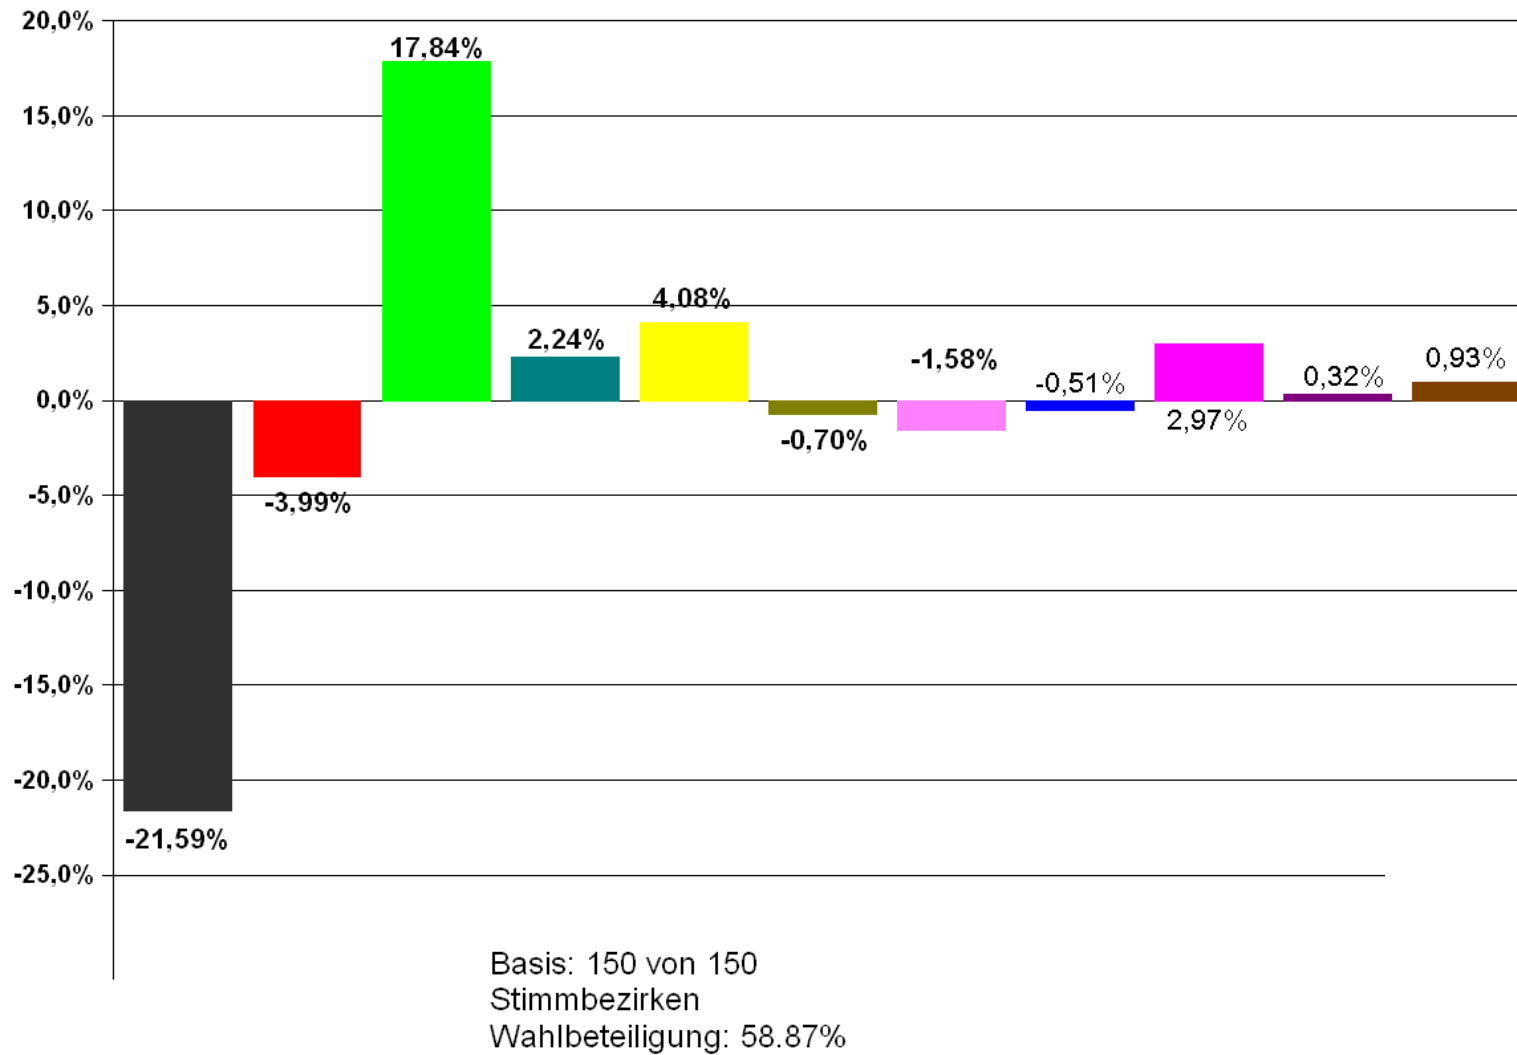

Vorläufiges Ergebnis

Stand: Dienstag, 30.09.2008, 11⁰⁰ Uhr

Gewinne und Verluste bei der Landtagswahl und der Bezirkswahl 2008 im Stimmkreis 111

**Vorläufiges Ergebnis: Gewinne und Verluste zur Landtagswahl 2008 - Zweitstimmen
Stimmkreis 111 Berchtesgadener Land**

Basis: 150 von 150
Stimmbezirken
Wahlbeteiligung: 58.87%

Vorläufiges Ergebnis zur Landtagswahl 2008 vom 28.09.2008 - Erststimmen
Stimmkreis 111 Berchtesgadener Land

**Vorläufiges Ergebnis: Gewinne und Verluste zur Landtagswahl 2008 vom 28.09.2008 - Gesamtstimmen
Stimmkreis 111 Berchtesgadener Land**

**Vorläufiges Ergebnis zur Bezirkswahl 2008 vom 28.09.2008 - Erststimmen
Stimmkreis 111 Berchtesgadener Land**

Basis: 150 von 150
Stimmbezirken
Wahlbeteiligung: 58.86%

Vorläufiges Ergebnis zur Bezirkswahl 2008 vom 28.09.2008 - Zweitstimmen
Stimmkreis 111 Berchtesgadener Land