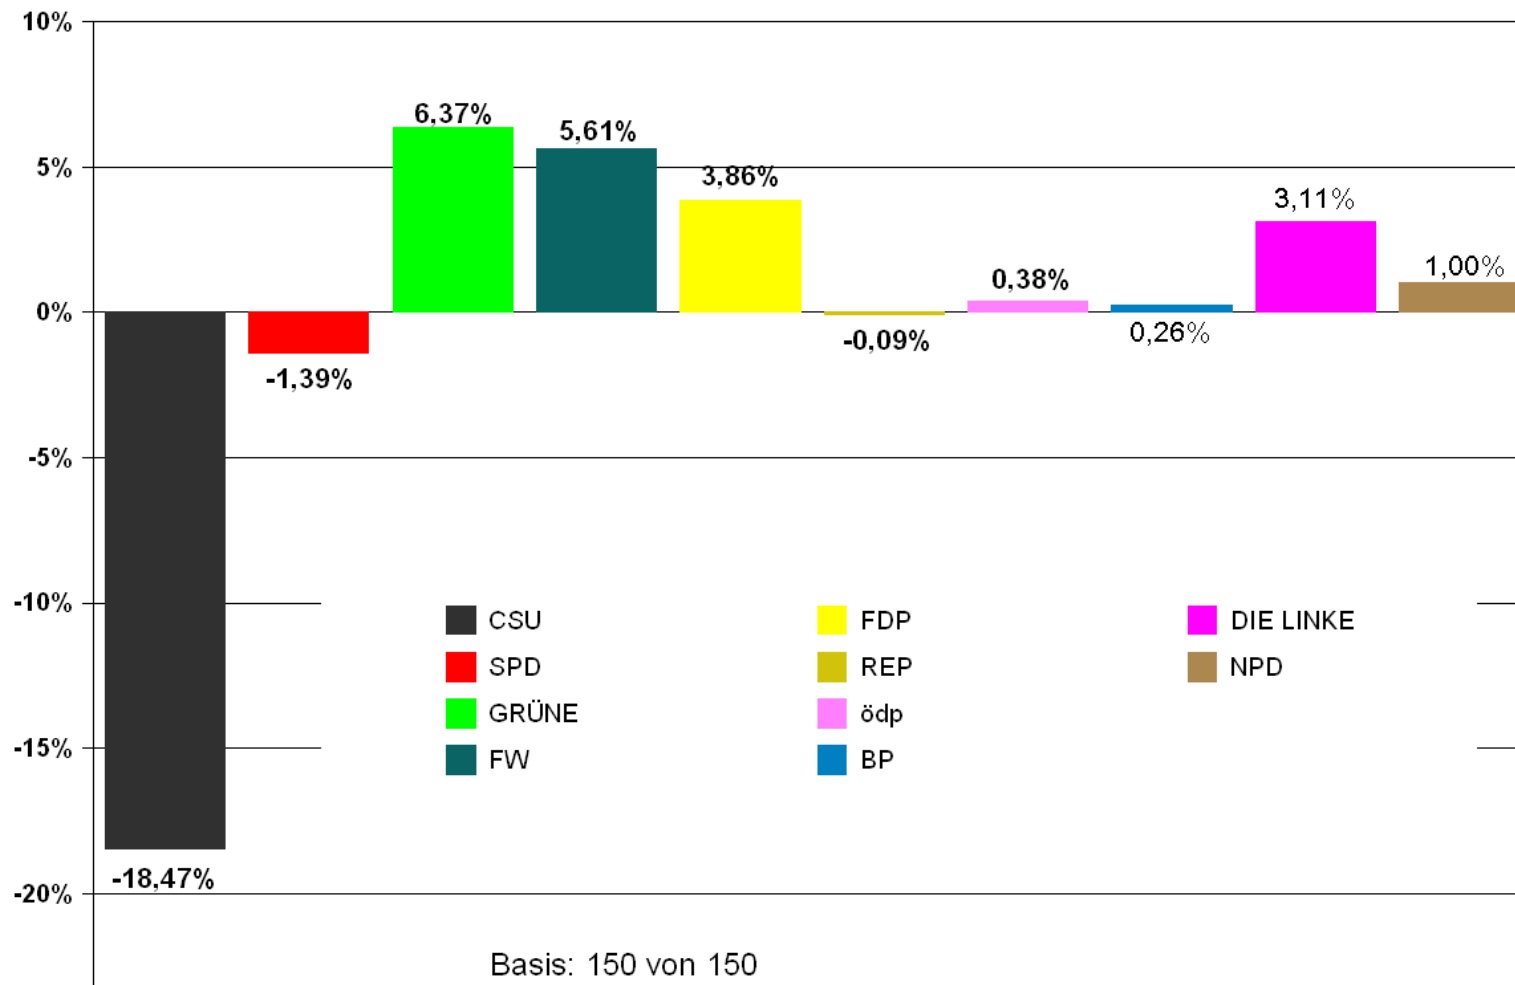

Vorläufiges Ergebnis

Stand: Dienstag, 30.09.2008, 11⁰⁰ Uhr

Gewinne und Verluste bei der Landtagswahl und der Bezirkswahl 2008 im Stimmkreis 111

**Vorläufiges Ergebnis: Gewinne und Verluste zur Landtagswahl 2008 - Zweitstimmen
Stimmkreis 111 Berchtesgadener Land**

Basis: 150 von 150
Stimmbezirken
Wahlbeteiligung: 58.87%

Vorläufiges Ergebnis zur Landtagswahl 2008 vom 28.09.2008 - Erststimmen
Stimmkreis 111 Berchtesgadener Land

**Vorläufiges Ergebnis: Gewinne und Verluste zur Landtagswahl 2008 vom 28.09.2008 - Gesamtstimmen
Stimmkreis 111 Berchtesgadener Land**

**Vorläufiges Ergebnis zur Bezirkswahl 2008 vom 28.09.2008 - Erststimmen
Stimmkreis 111 Berchtesgadener Land**

Basis: 150 von 150
Stimmbezirken
Wahlbeteiligung: 58.86%

Vorläufiges Ergebnis zur Bezirkswahl 2008 vom 28.09.2008 - Zweitstimmen
Stimmkreis 111 Berchtesgadener Land

Basis: 150 von 150
Stimmbezirken
Wahlbeteiligung: 58.86%

Vorläufiges Ergebnis zur Bezirkswahl 2008 vom 28.09.2008 - Gesamtstimmen
Stimmkreis 111 Berchtesgadener Land

Basis: 150 von 150
Stimmbezirken
Wahlbeteiligung: 58.86%