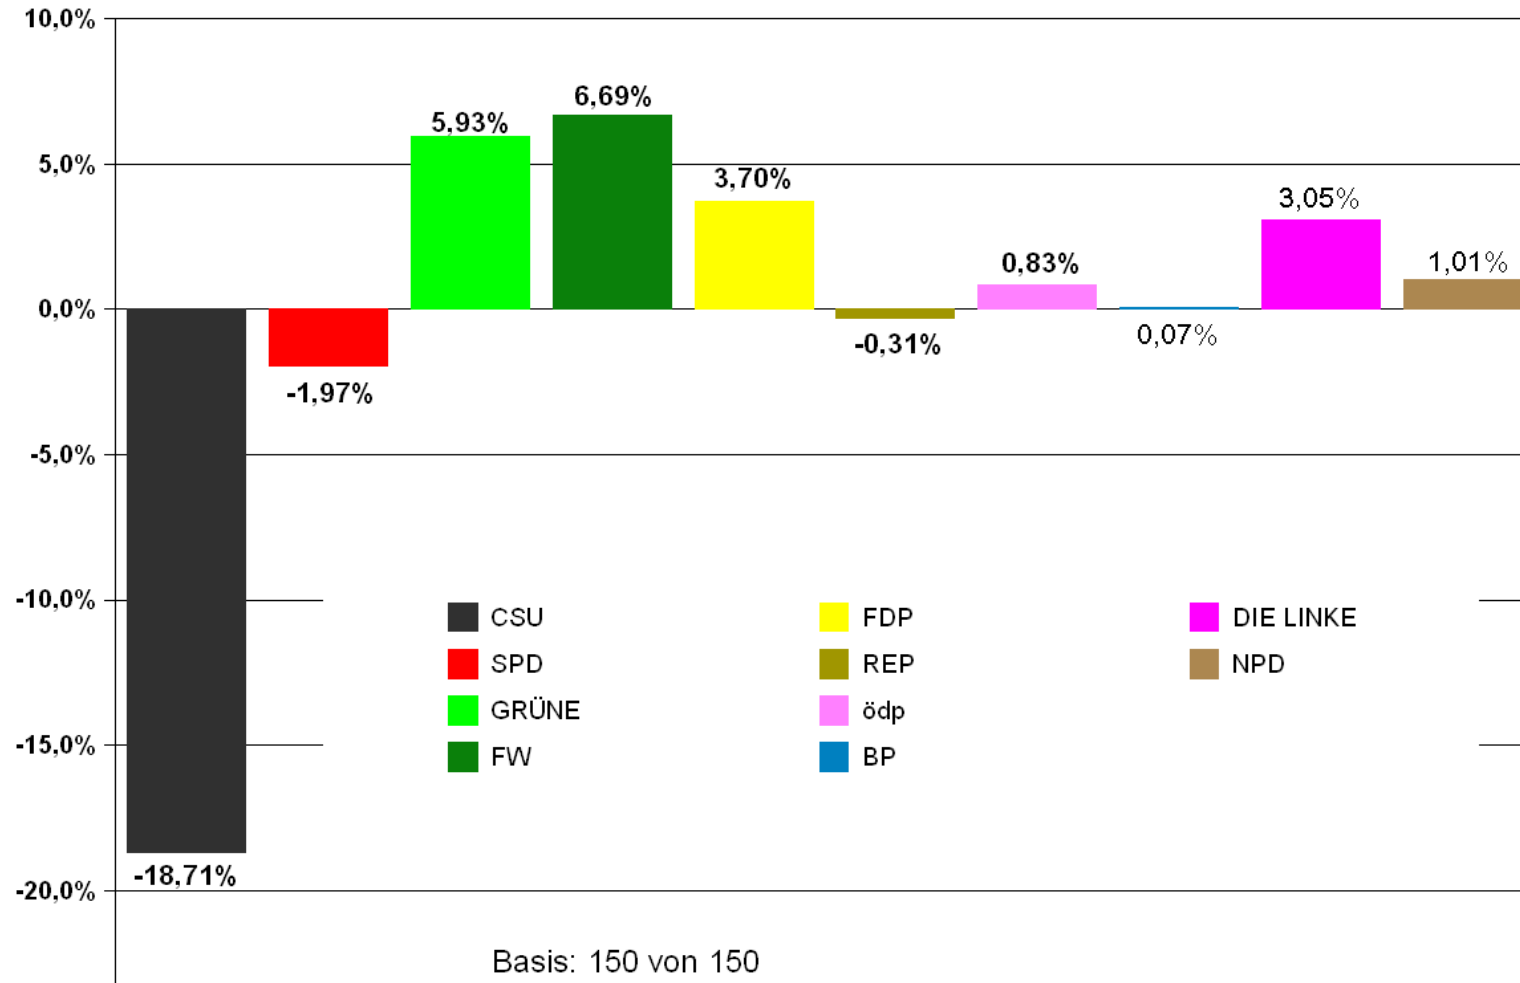

Vorläufiges Ergebnis

Stand: Dienstag, 30.09.2008, 11⁰⁰ Uhr

Gewinne und Verluste bei der Landtagswahl und der Bezirkswahl 2008 im Stimmkreis 111

**Vorläufiges Ergebnis: Gewinne und Verluste zur Landtagswahl 2008 - Zweitstimmen
Stimmkreis 111 Berchtesgadener Land**

Basis: 150 von 150
Stimmbezirken
Wahlbeteiligung: 58.87%

Vorläufiges Ergebnis zur Landtagswahl 2008 vom 28.09.2008 - Erststimmen
Stimmkreis 111 Berchtesgadener Land

**Vorläufiges Ergebnis: Gewinne und Verluste zur Landtagswahl 2008 vom 28.09.2008 - Gesamtstimmen
Stimmkreis 111 Berchtesgadener Land**

**Vorläufiges Ergebnis zur Bezirkswahl 2008 vom 28.09.2008 - Erststimmen
Stimmkreis 111 Berchtesgadener Land**

Basis: 150 von 150
Stimmbezirken
Wahlbeteiligung: 58.86%

Vorläufiges Ergebnis zur Bezirkswahl 2008 vom 28.09.2008 - Zweitstimmen
Stimmkreis 111 Berchtesgadener Land

Basis: 150 von 150
Stimmbezirken
Wahlbeteiligung: 58.86%

Vorläufiges Ergebnis zur Bezirkswahl 2008 vom 28.09.2008 - Gesamtstimmen
Stimmkreis 111 Berchtesgadener Land

Basis: 150 von 150
Stimmbezirken
Wahlbeteiligung: 58.86%