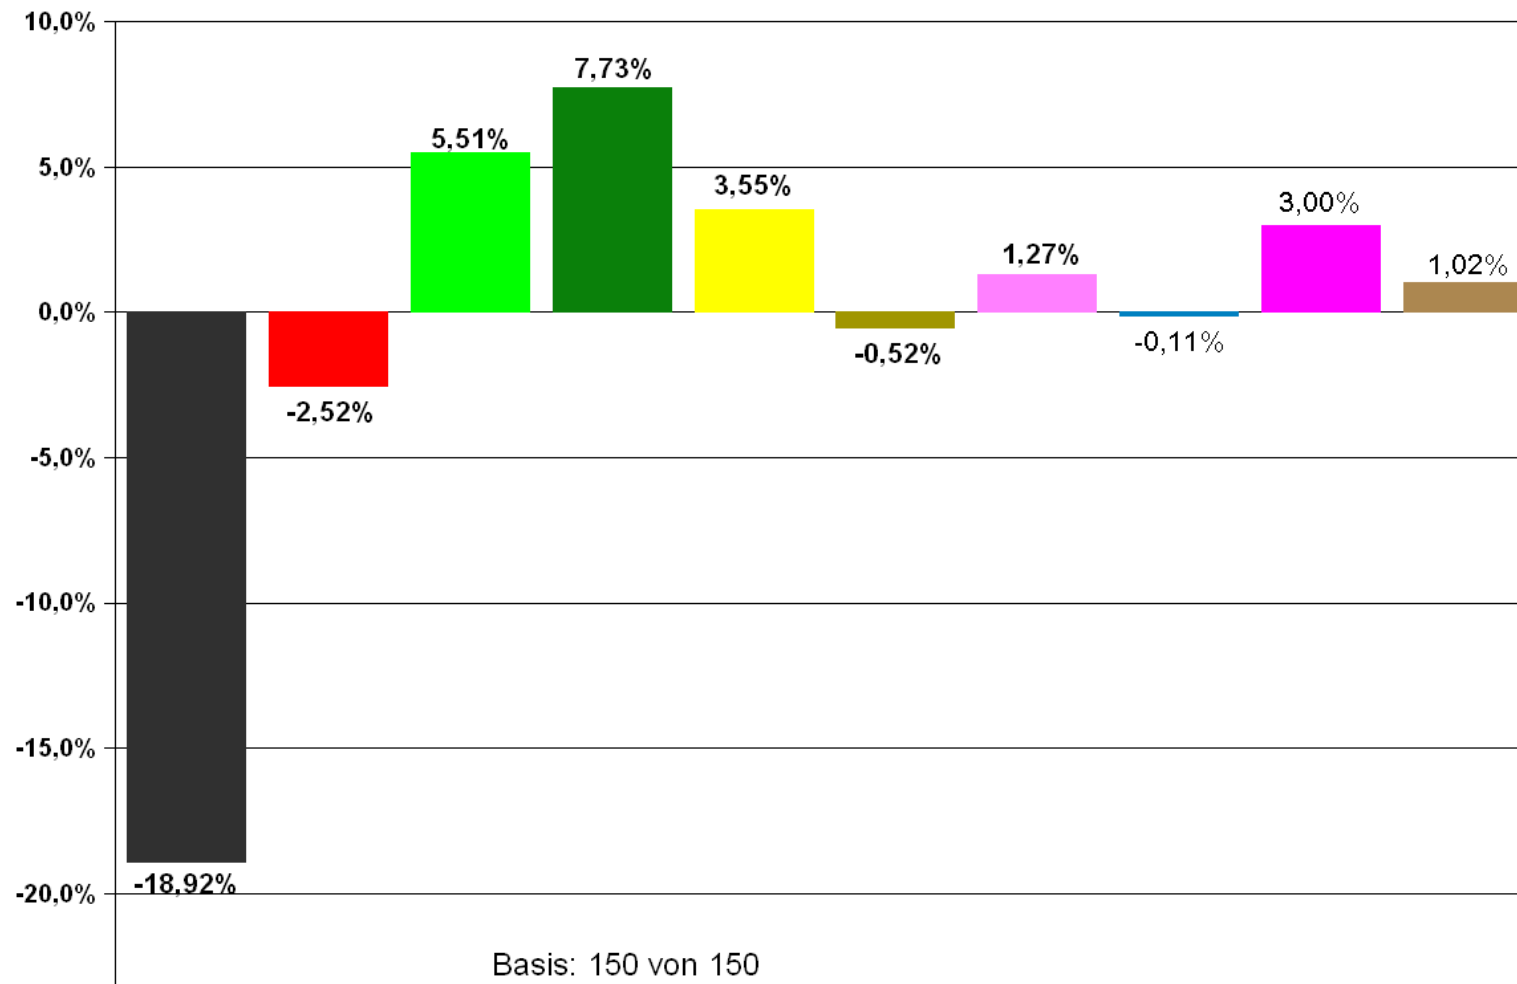

Vorläufiges Ergebnis

Stand: Dienstag, 30.09.2008, 11⁰⁰ Uhr

Gewinne und Verluste bei der Landtagswahl und der Bezirkswahl 2008 im Stimmkreis 111

**Vorläufiges Ergebnis: Gewinne und Verluste zur Landtagswahl 2008 - Zweitstimmen
Stimmkreis 111 Berchtesgadener Land**

Basis: 150 von 150
Stimmbezirken
Wahlbeteiligung: 58.87%

Vorläufiges Ergebnis zur Landtagswahl 2008 vom 28.09.2008 - Erststimmen
Stimmkreis 111 Berchtesgadener Land

**Vorläufiges Ergebnis: Gewinne und Verluste zur Landtagswahl 2008 vom 28.09.2008 - Gesamtstimmen
Stimmkreis 111 Berchtesgadener Land**

**Vorläufiges Ergebnis zur Bezirkswahl 2008 vom 28.09.2008 - Erststimmen
Stimmkreis 111 Berchtesgadener Land**

Basis: 150 von 150
Stimmbezirken
Wahlbeteiligung: 58.86%

Vorläufiges Ergebnis zur Bezirkswahl 2008 vom 28.09.2008 - Zweitstimmen
Stimmkreis 111 Berchtesgadener Land