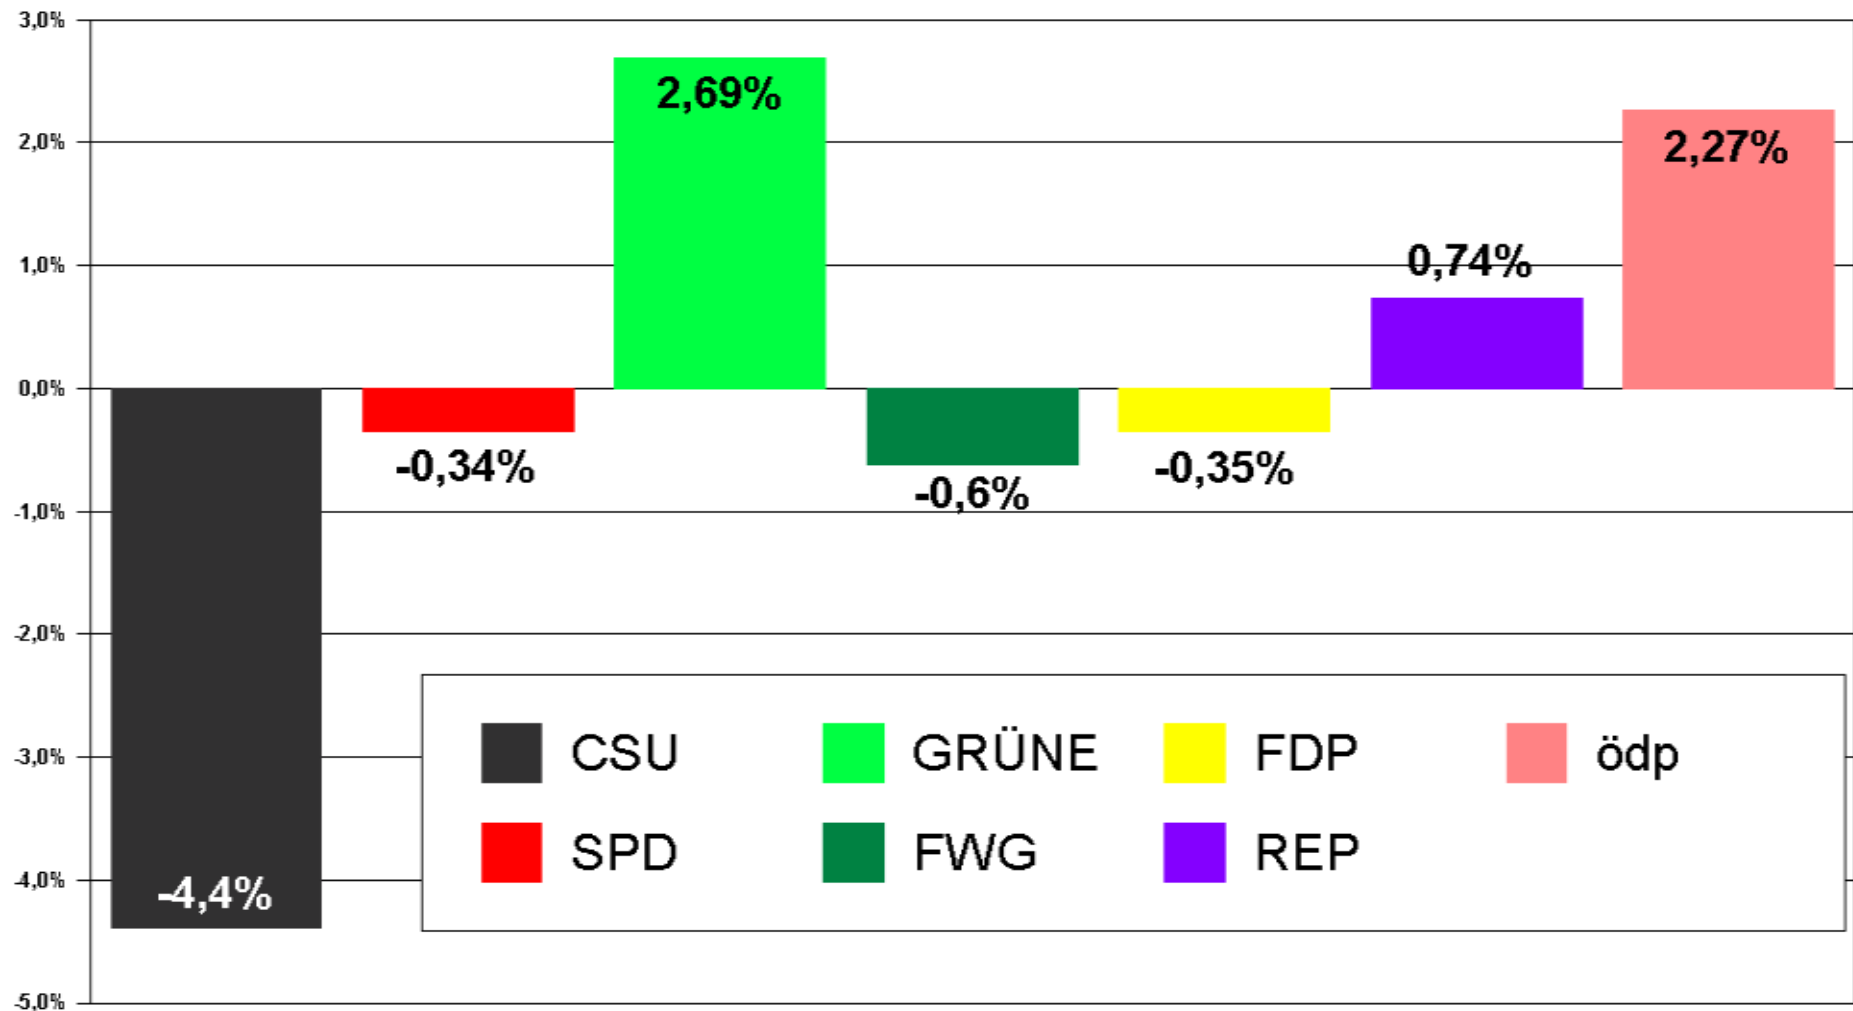

Vorläufiges Ergebnis zur Kreistagswahl 2008 nach Auszählung aller Stimmbezirke
Landkreis Berchtesgadener Land

Basis: 123 Stimmbezirke
Wahlbeteiligung: 56.43%

Vorläufiges Ergebnis zur Kreistagswahl 2008 nach Auszählung aller Stimmbezirke
Landkreis Berchtesgadener Land

Basis: 123 Stimmbezirke
Wahlbeteiligung: 56.43%

 CSU	 FWG	 ödp
 SPD	 FDP	
 GRÜNE	 REP	

Vorläufiges Ergebnis zur Kreistagswahl 2008 nach Auszählung aller Stimmbezirke
Landkreis Berchtesgadener Land

Basis: 123 Stimmbezirke
Wahlbeteiligung: 56.40%