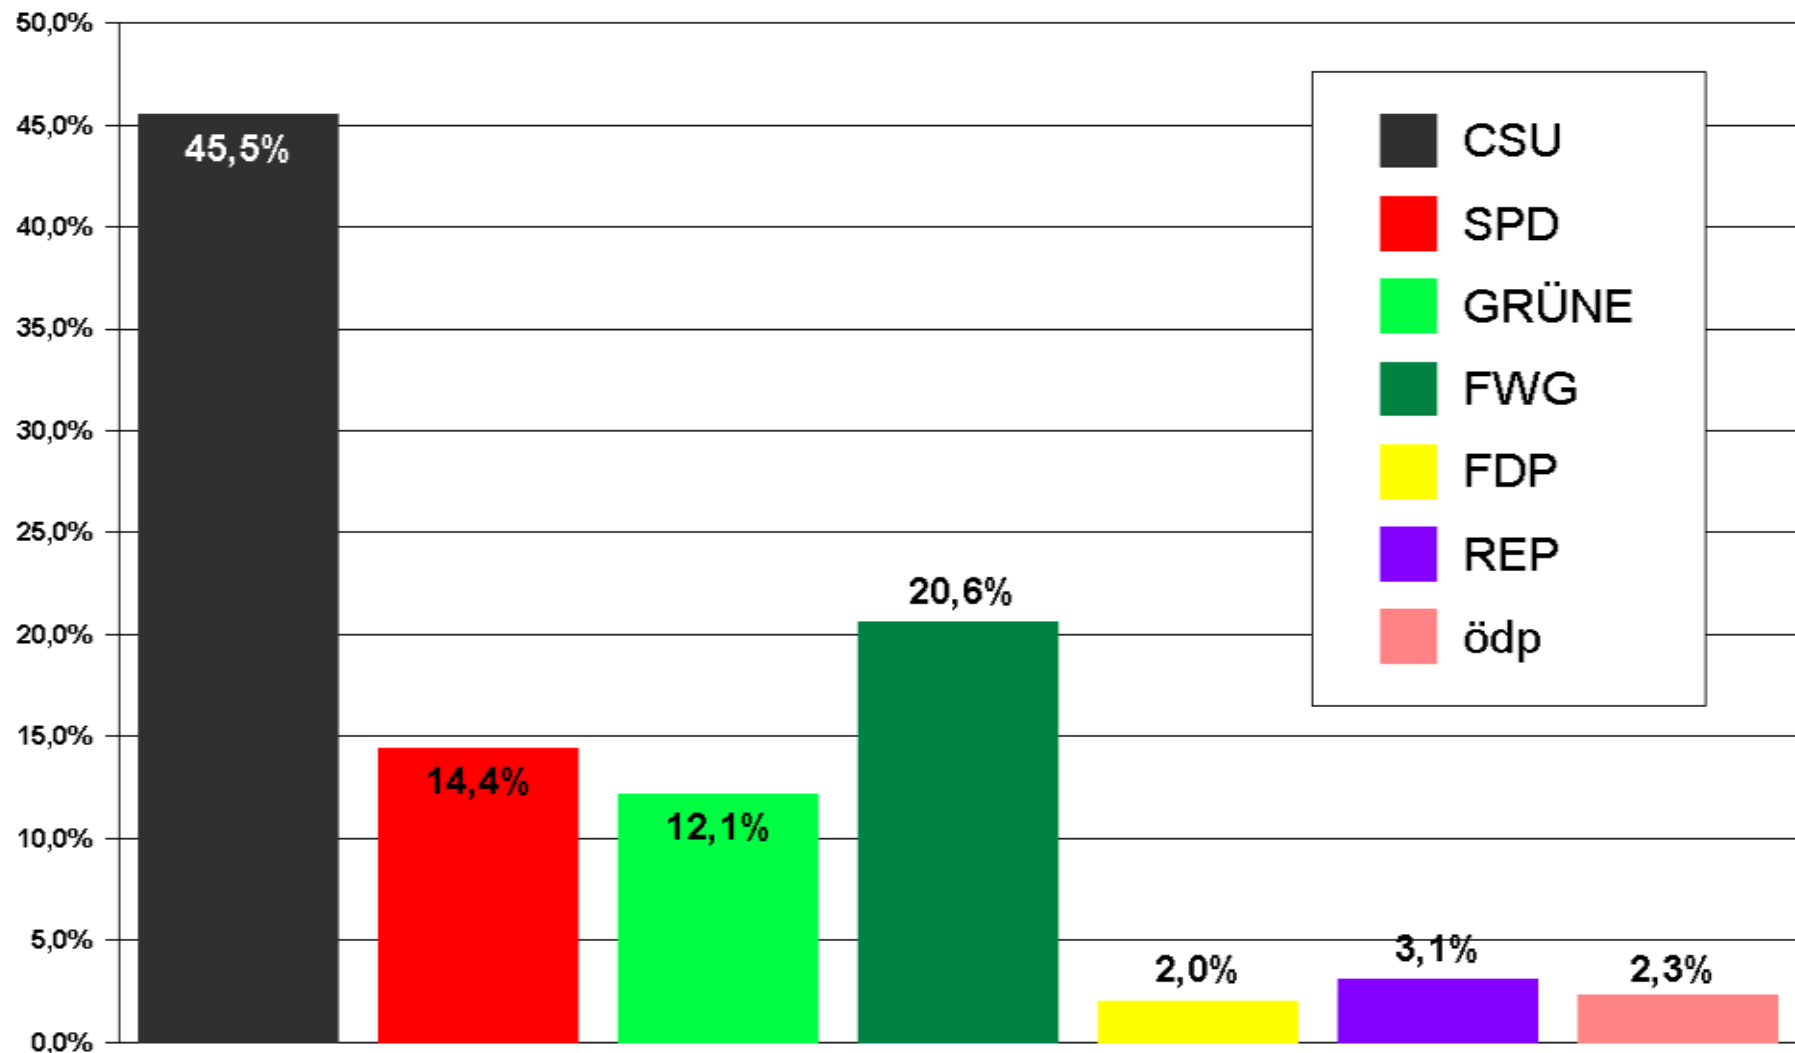

Vorläufiges Ergebnis zur Kreistagswahl 2008 nach Auszählung aller Stimmbezirke
Landkreis Berchtesgadener Land

Basis: 123 Stimmbezirke
Wahlbeteiligung: 56.43%

Vorläufiges Ergebnis zur Kreistagswahl 2008 nach Auszählung aller Stimmbezirke
Landkreis Berchtesgadener Land

Basis: 123 Stimmbezirke
Wahlbeteiligung: 56.43%

 CSU	 FWG	 ödp
 SPD	 FDP	
 GRÜNE	 REP	

Vorläufiges Ergebnis zur Kreistagswahl 2008 nach Auszählung aller Stimmbezirke
Landkreis Berchtesgadener Land

Basis: 123 Stimmbezirke
Wahlbeteiligung: 56.40%