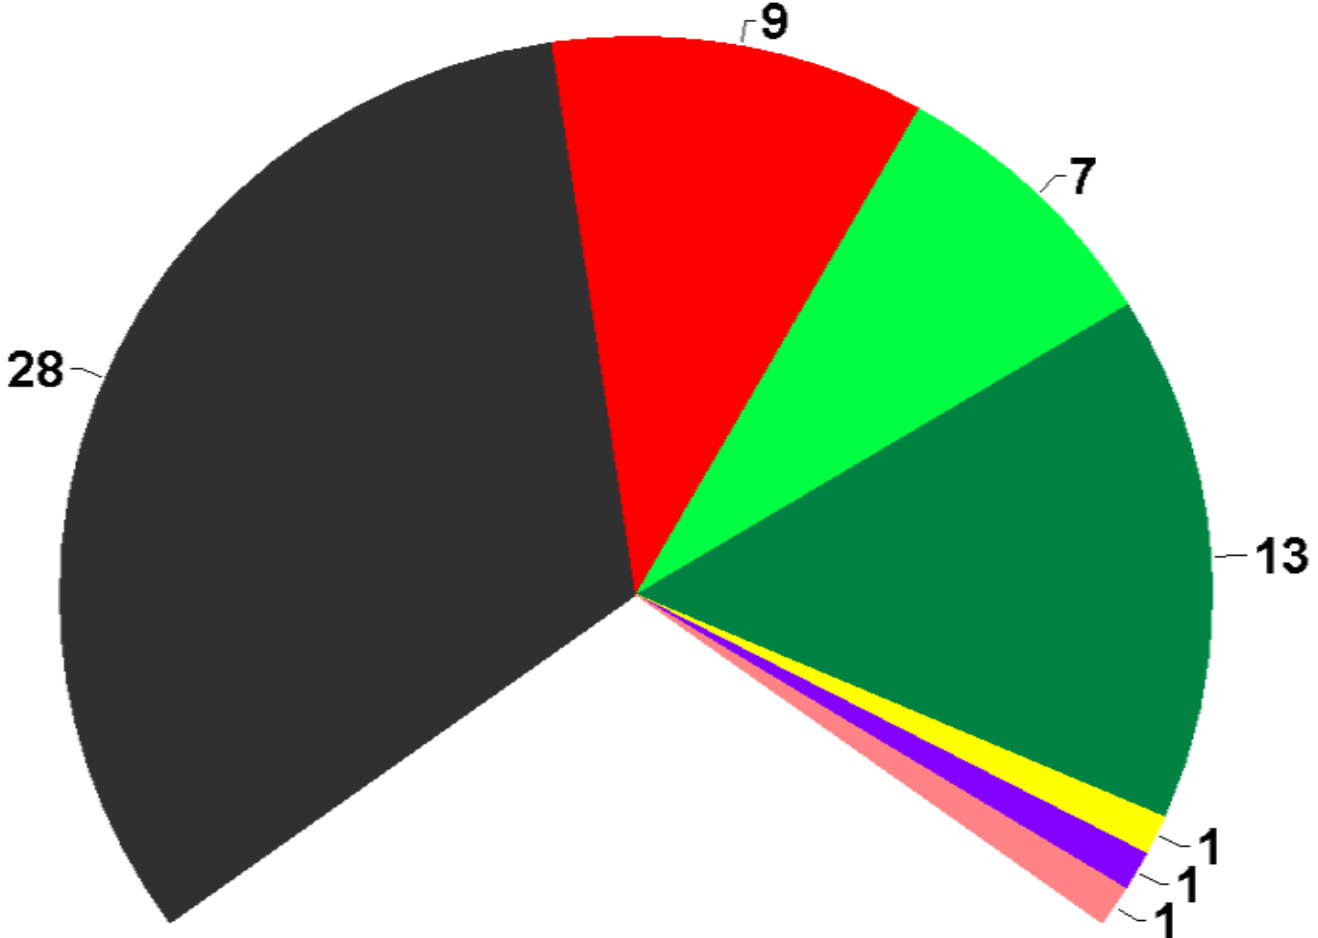

Vorläufiges Ergebnis zur Kreistagswahl 2008 nach Auszählung aller Stimmbezirke
Landkreis Berchtesgadener Land

Basis: 123 Stimmbezirke
Wahlbeteiligung: 56.43%

Vorläufiges Ergebnis zur Kreistagswahl 2008 nach Auszählung aller Stimmbezirke
Landkreis Berchtesgadener Land

Basis: 123 Stimmbezirke
Wahlbeteiligung: 56.43%

 CSU	 FWG	 ödp
 SPD	 FDP	
 GRÜNE	 REP	

Vorläufiges Ergebnis zur Kreistagswahl 2008 nach Auszählung aller Stimmbezirke
Landkreis Berchtesgadener Land

Basis: 123 Stimmbezirke
Wahlbeteiligung: 56.40%