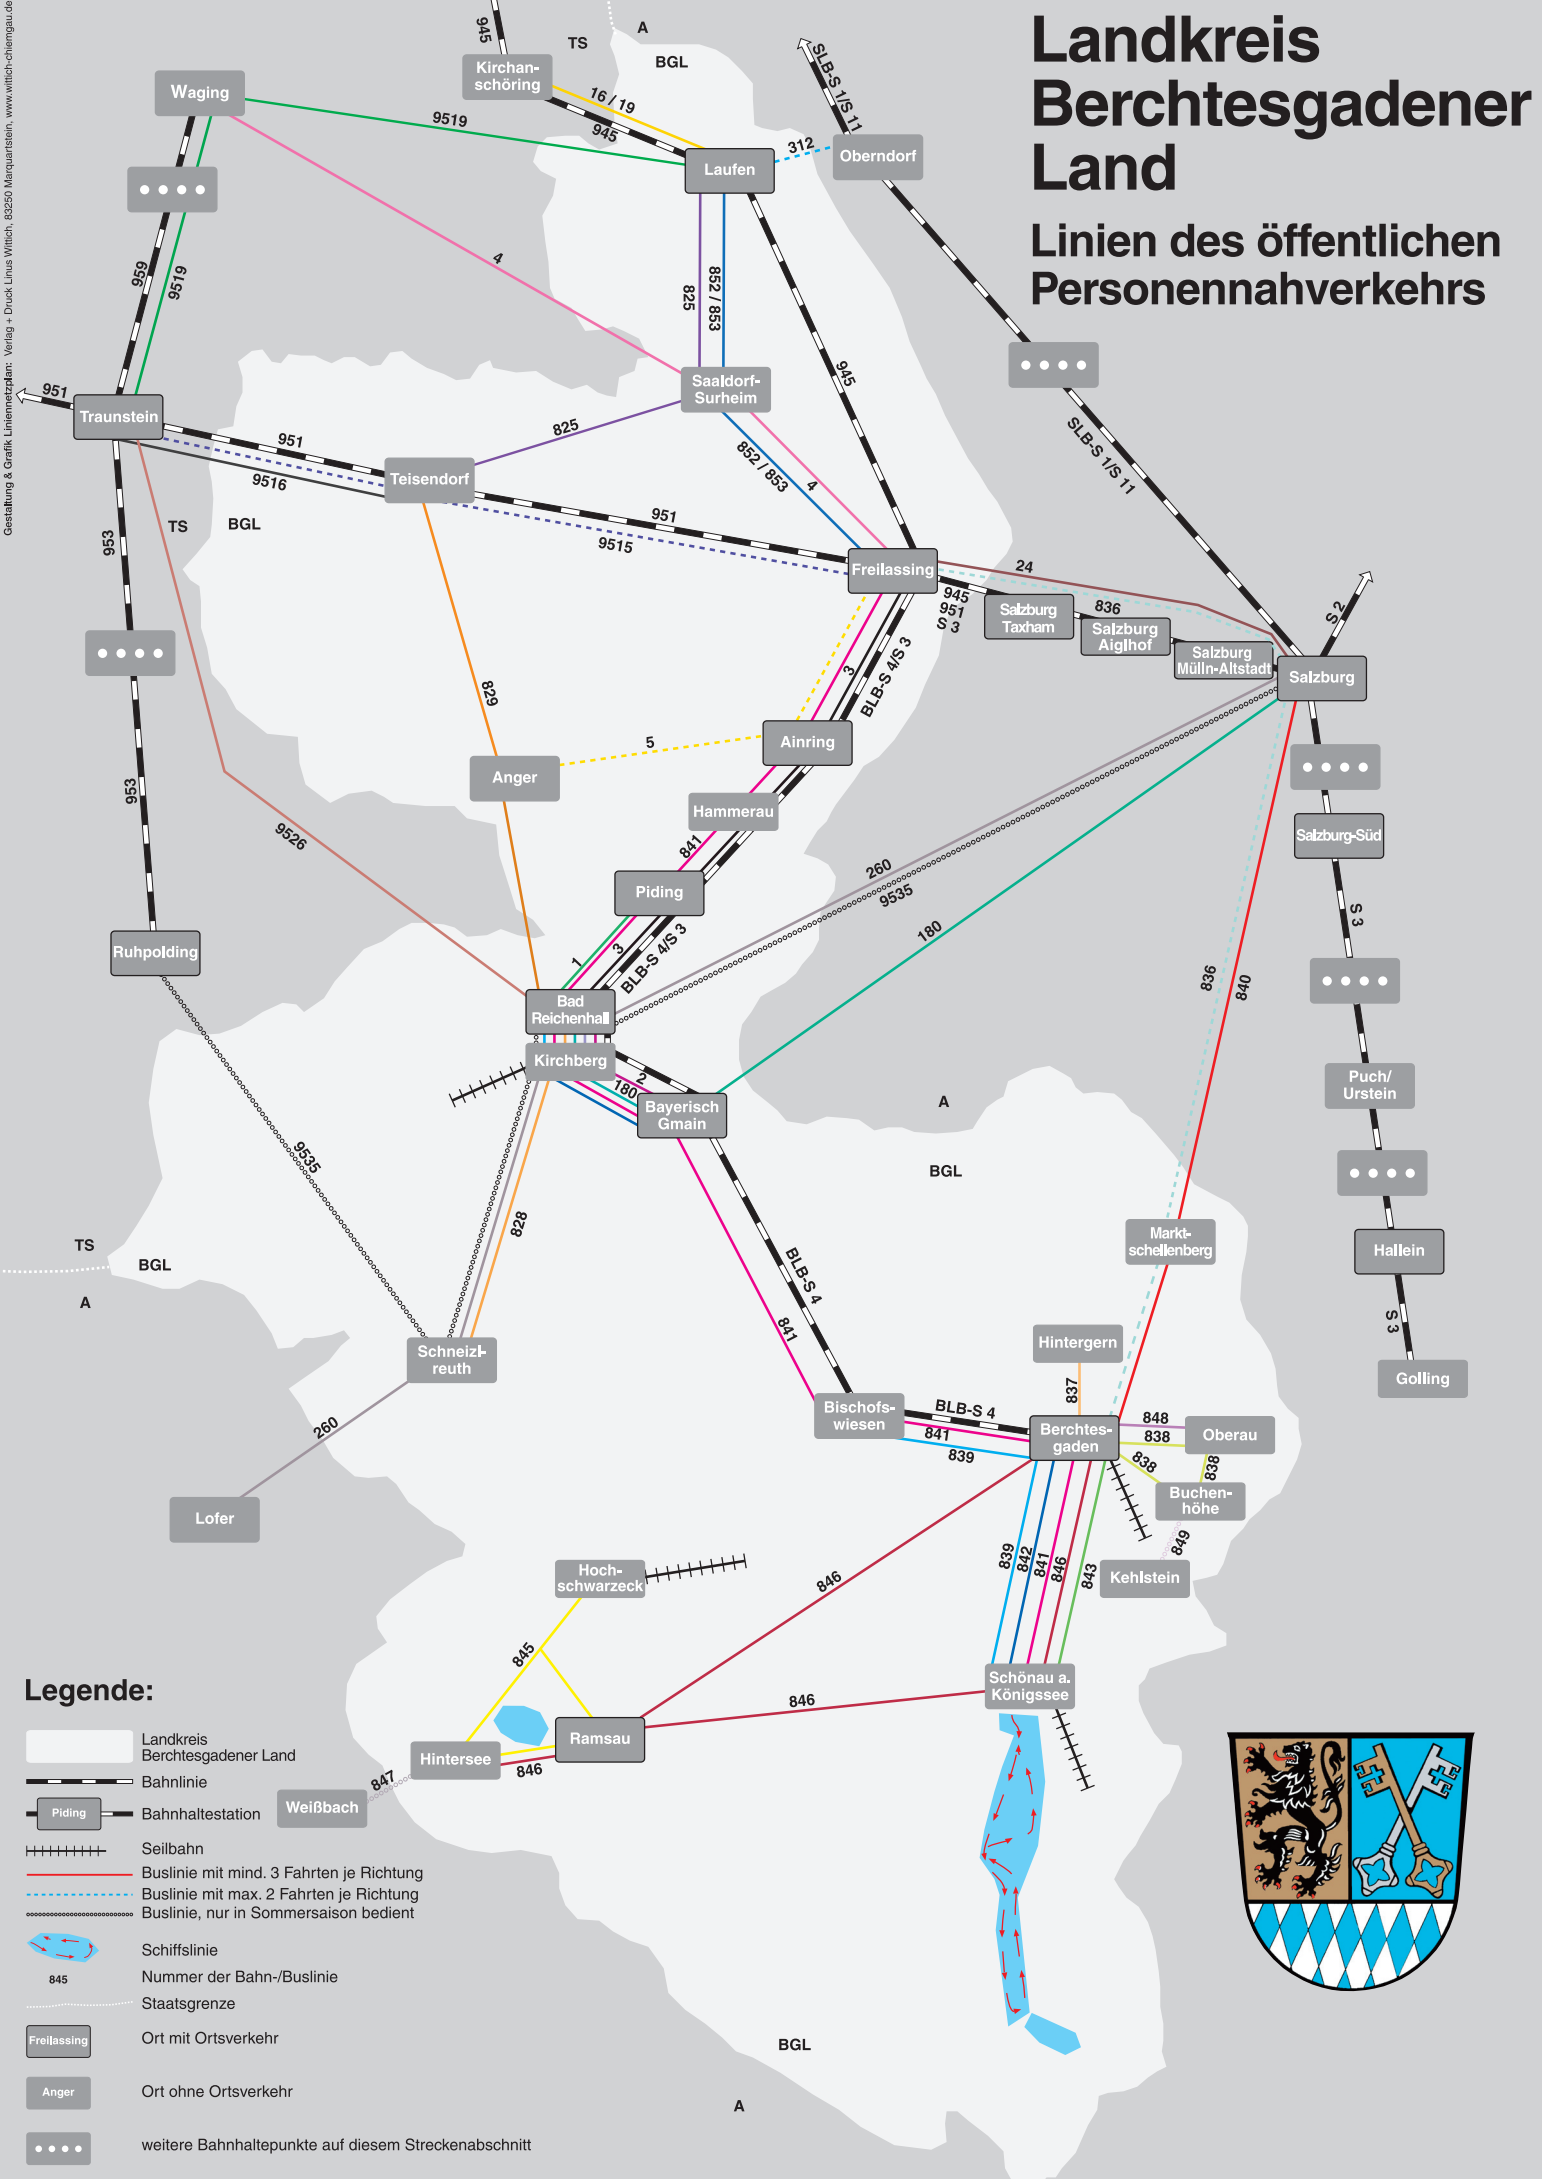

Landkreis Berchtesgadener Land

Linien des öffentlichen Personennahverkehrs

Legende:

- Landkreis Berchtesgadener Land
- Bahnlinie
- Bahnhaltstation
- Seilbahn
- Buslinie mit mind. 3 Fahrten je Richtung
- Buslinie mit max. 2 Fahrten je Richtung
- Buslinie, nur in Sommersaison bedient
- Schifflinie
- Nummer der Bahn-/Buslinie
- Staatsgrenze
- Ort mit Ortsverkehr
- Ort ohne Ortsverkehr
- weitere Bahnhaltspunkte auf diesem Streckenabschnitt